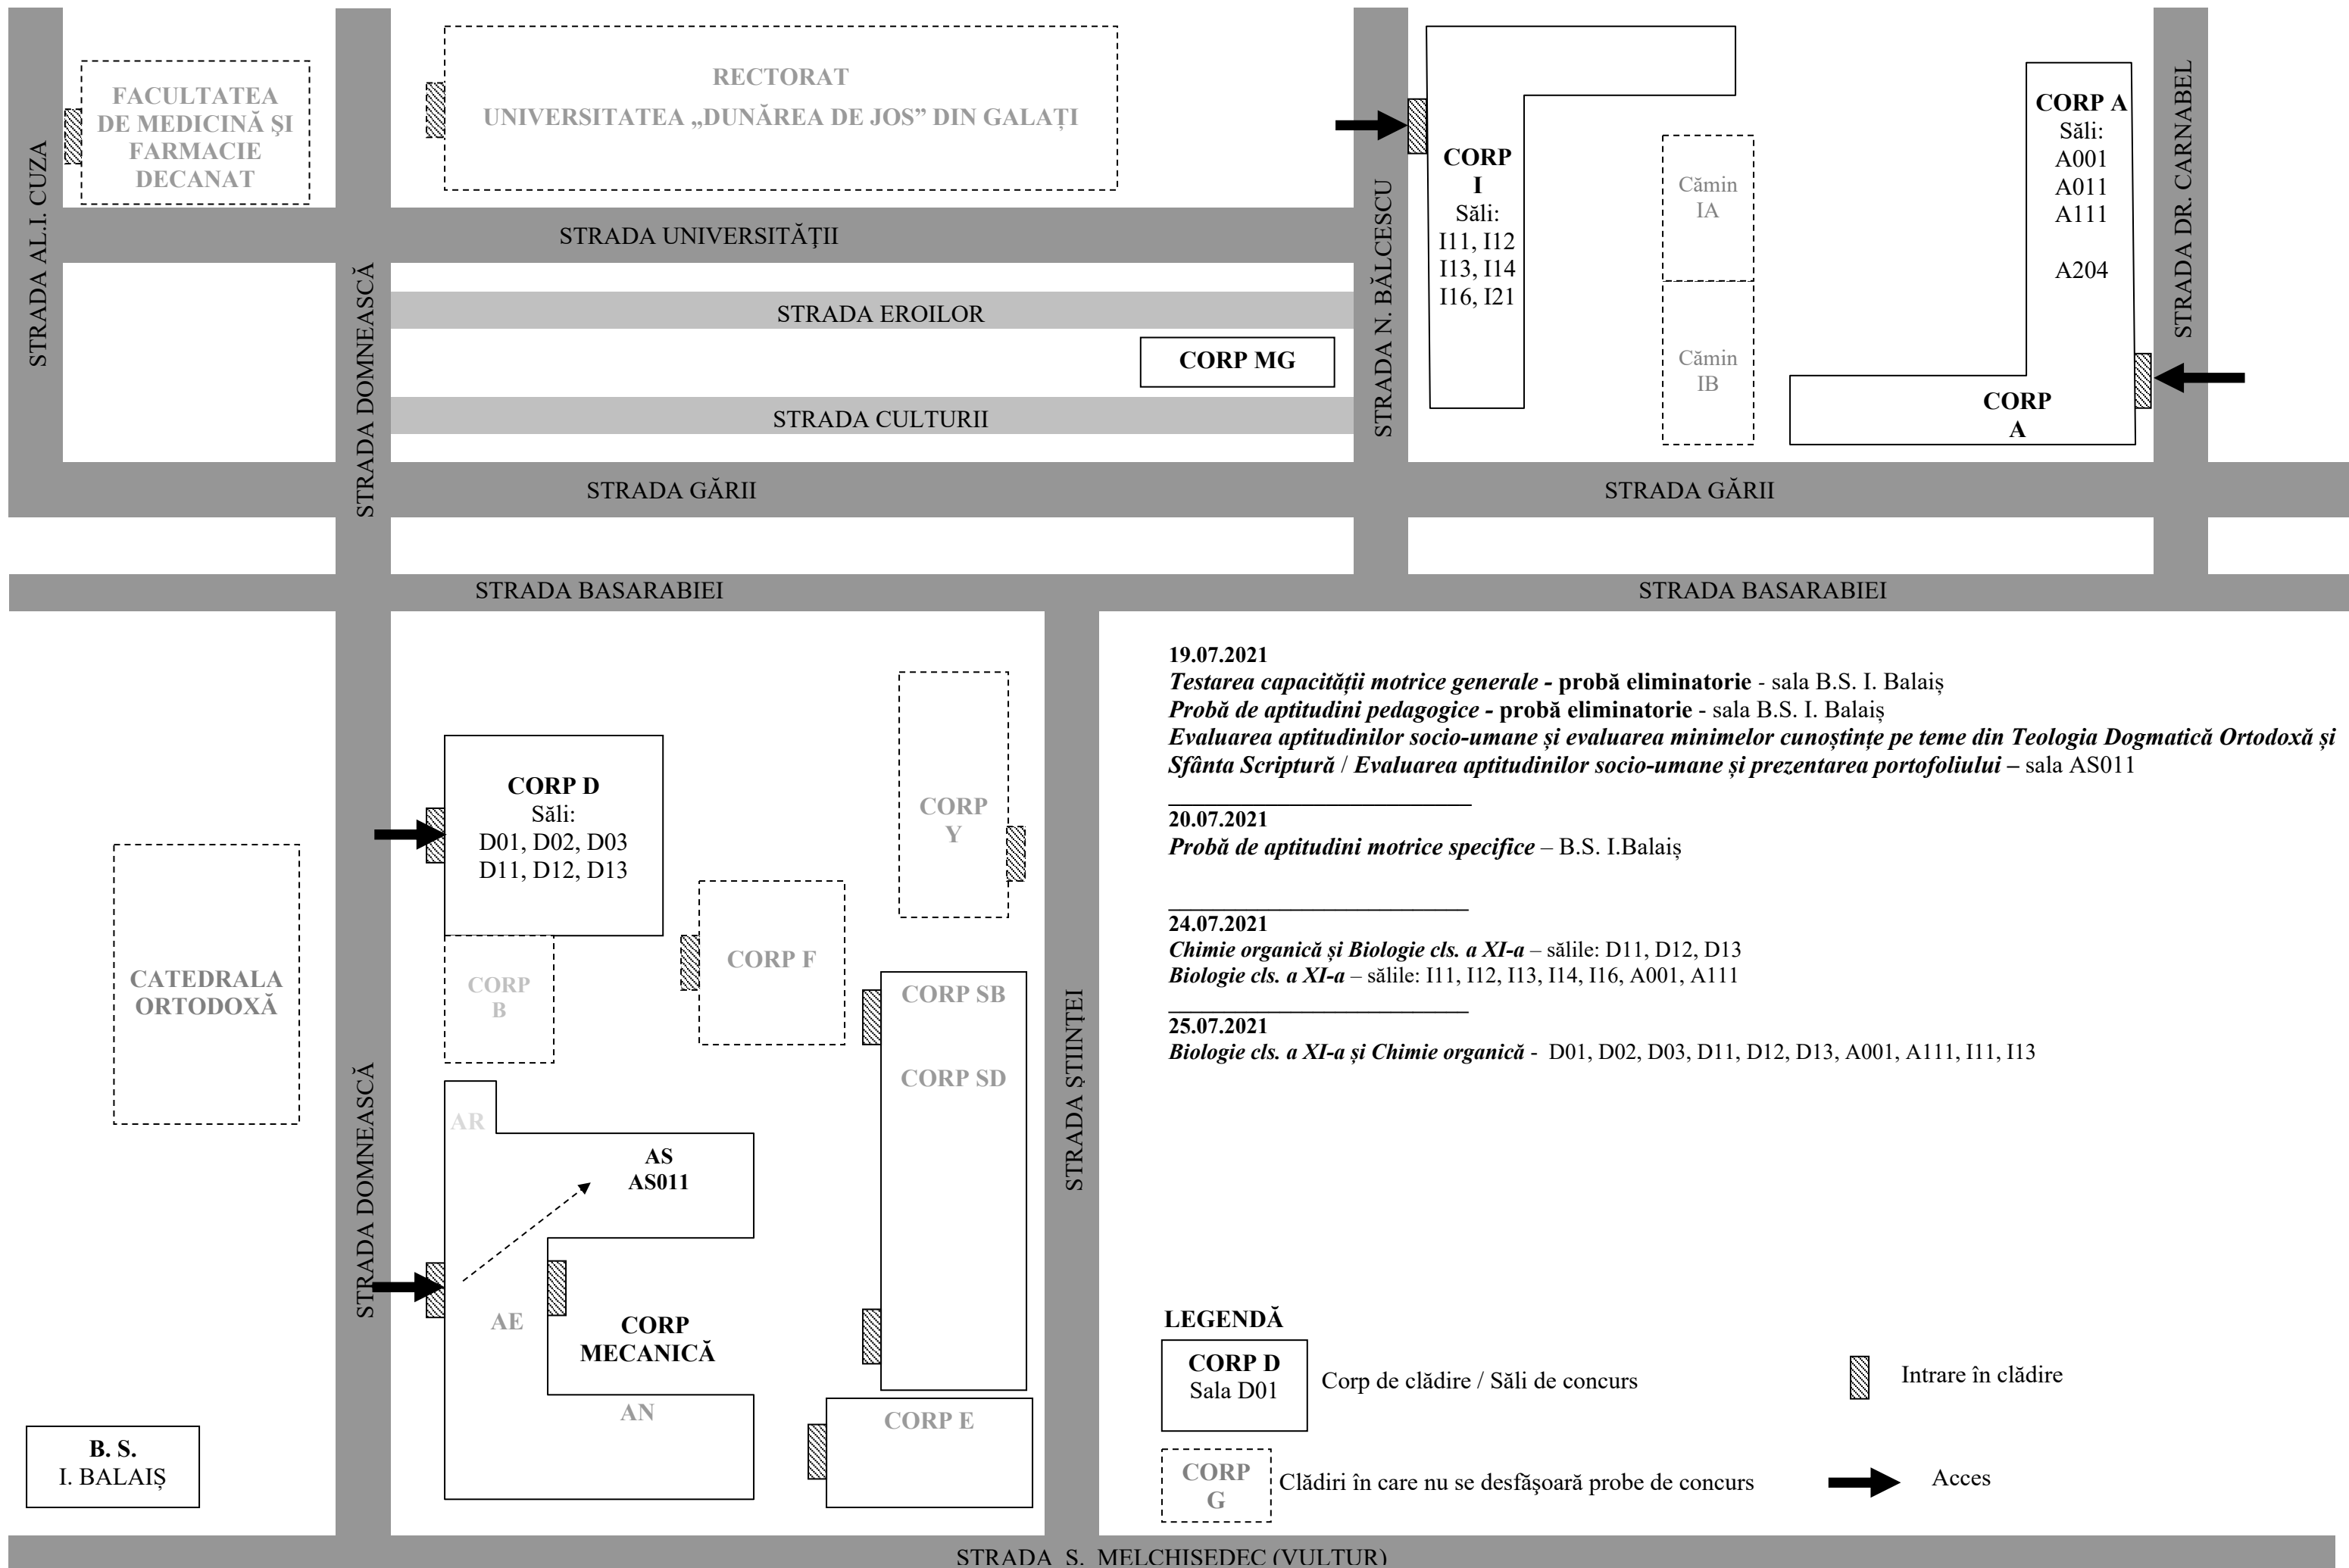

UNIVERSITATEA „DUNĂREA DE JOS” – SĂLI DE CONCURS - ADMITERE - SEZIUNEA IULIE 2021

LEGENDĂ

- CORP D
Sala D01 Corp de clădire / Săli de concurs
- CORP G Clădiri în care nu se desfășoară probe de concurs
- Intrare în clădire
- Acces

STRADA S. MELCHISEDEC (VULTUR)